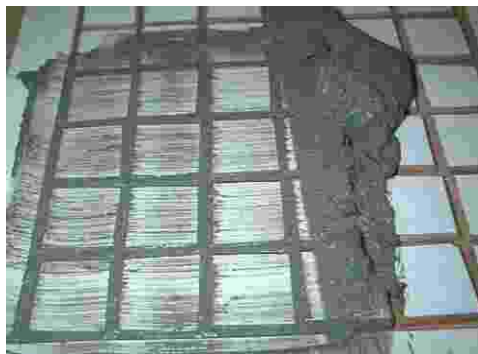

Korkmosaik Fliesen

Der neue Bodenbelag für den Fliesenleger.

Mosaik aus Presskork gibt es in verschiedenen Formen und Farben.

Die einzelnen Korkstücke sind wie kleine Steinfliesen auf Gewebe zusammengefasst.
Abm. ca. 60 x 30 cm je Verlegeeinheit
Ein Mosaik ca. 25 x 25 x 4 mm

Durch Kombinationen mit Steinfliesen kann das neue Material auf jeder Baustelle einfach mit eingebunden werden.

Mit Fliesen - Fugenmasse und Plastifizierer von "Krötensee" kann wie bei Steinfliesen ausgefugt werden.,