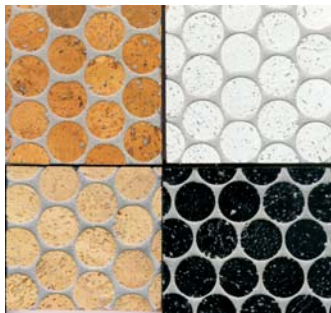

# Korkmosaik

Freuen Sie sich auf Ihr Zuhause!

Die neuen warmen Fliesen zum Wohlfühlen.

**Warm - Leise - Wasserfest - Robust - Pflegeleicht**

Mosaik aus Massivkork ca. 60 x 30 cm und 6mm Stärke auf Lochpapier.

Durch Kombinationen mit Steinfliesen kann das neue Material auf jeder Baustelle einfach mit eingebunden werden.

Der Kork kann vor oder nach dem Verlegen eingefärbt und versiegelt werden.

Mit Fliesen - Fugenmasse kann, wie bei Steinfliesen, in verschiedenen Farben und Qualitäten gearbeitet werden.