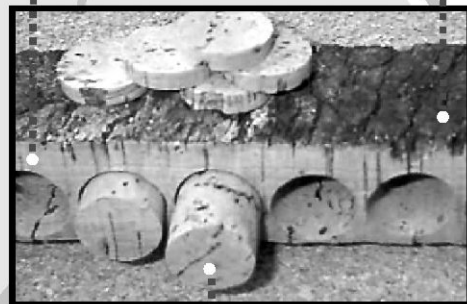

Unser Rekord:

Unser Korkteppich bricht alle Rekorde. Überzeugen Sie sich selbst, im Guinness Buch der Rekorde!

Korkteppich

Der natürliche Bodenbelag

Der natürliche Weg in die Zukunft:

Bäume und damit auch die Korkeichen gehören zu den nachwachsenden Rohstoffen unserer Erde. Die Korkeiche liefert mit ihrem Rindenkork ein absolut vollkommenes Naturprodukt und bietet somit alle Vorteile der Natur für den Menschen. Korkeichen werden bis zu 200 Jahre alt. Erst nach 20 Jahren kann das erste Mal geerntet werden. Wer Eichen pflanzt denkt nicht an sich, auch nicht an seine Enkel, sondern er investiert in die Zukunft. Wer Kork in sein Haus holt, trägt dazu bei, dass auch nachfolgende Generationen in einer natürlichen Umwelt leben können. Wer natürliche Produkte, wie den Kork in seinem Leben verwendet, zeigt Natur-, und Umweltbewusstsein, auch für die Zukunft...

Korkeiche in Portugal

Die Korkrinde kann alle neun Jahre vorsichtig vom Baum geschält werden

Die Reste der Korkenherstellung werden zu Granulat gemahlen.

Aus dem Inneren der Korkrinde werden Massivkorken ausgestanzt.

Der Massivkork vom Inneren der Rinde hat die besten Eigenschaften.

ca. 42 Millionen Zellen pro cm²

Der Massivkorkchip, 6 mm stark, ist ein Ausschussprodukt der Korkenherstellung. Statt dieses wertvolle Material zu granulieren, verwerten wir es direkt.

Bisher bestanden Korkböden aus Korkgranulat. Dieses wurde mit Kleber zu Blöcken gepresst (ähnlich wie Spanplatten). Ein Bodenbelag aus massivem Kork war bisher unbezahlbar. Durch unser Verfahren jedoch, kann sich nun jeder einen massiven Korkboden ins Haus holen. Korkchips werden in Behindertenwerkstätten in Handarbeit zusammengesetzt.