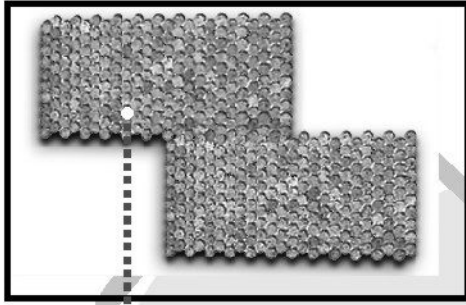

Korkteppich-Fliese

Die praktischen Platten

Korkfliesen selbstliegend, ohne Verklebung
(nur mit Klettverschluss), wenig Verschnitt

Die Zwischenräume der Korkteppich-Fliesen und des Korkteppichs sind wichtig. Der Schmutz sammelt sich nicht auf der Oberfläche, sondern in den Fugen. Dort kann er jederzeit ausgesaugt werden. Damit bleibt die Oberfläche immer sauber, der Staub liegt in den Fugen. Testen Sie es selbst, streichen Sie mit der Hand über die Oberfläche!

Die Zwischenräume schaffen eine rutschfeste Fläche. Der Kork bleibt außerdem besonders atmungsaktiv. Auf Wunsch können die Zwischenräume jedoch auch mit einer speziellen Fugenmasse ausgefüllt werden.